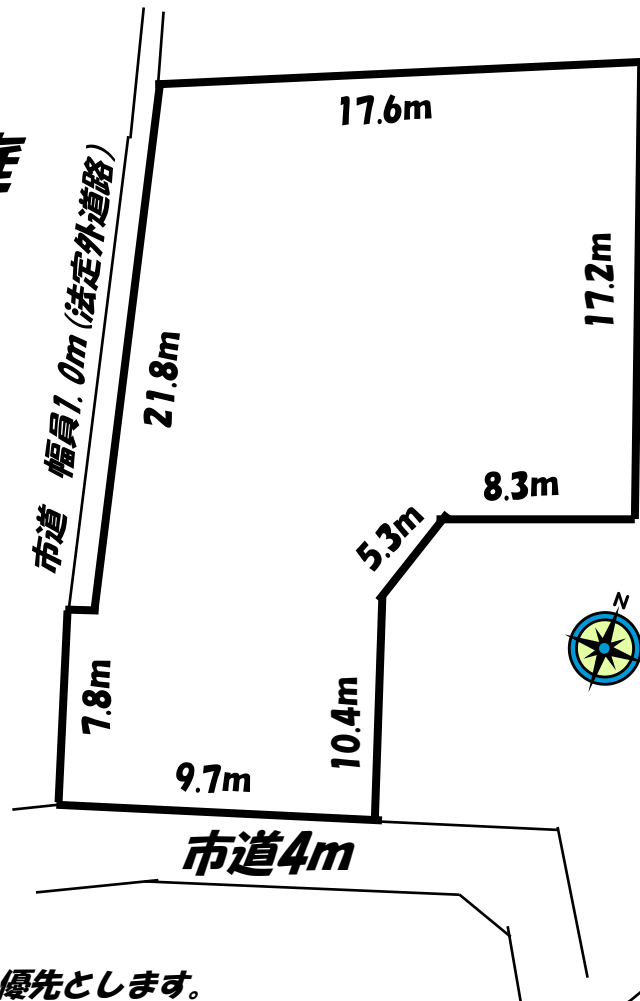

売地

鴻巣・松原 3,300万円

○建築条件なし

★北本駅徒歩21分

★南道路・日当たり最高

★都市ガス・本下水

♪所在／鴻巣市松原4丁目4674-3

♪交通／北本駅徒歩21分

♪土地／480㎡

♪用途／第一種住居地域

♪建ぺい率・容積率／60%・200%

♪地目／畑

♪現況／更地

☆広い敷地145坪

☆大きな庭園で家庭菜園が楽しめます。

ライフインフォメーション

ヤオコー北本中央店 13分

松原小学校 5分

南中学校 9分