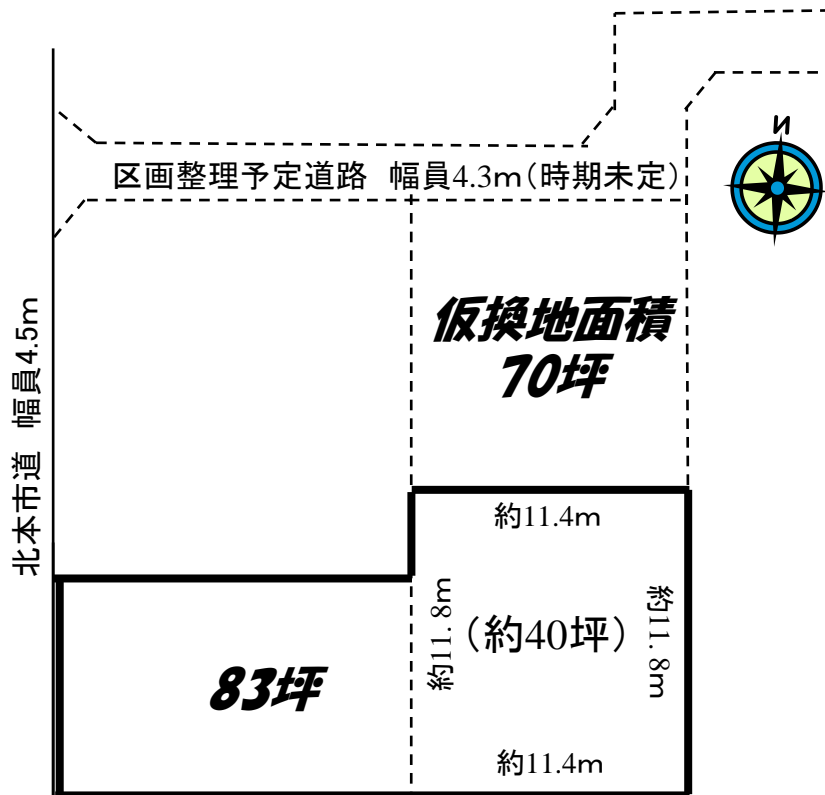

(事業名:北本都市計画事業久保特定土地区画整理事業)

♪交通／北本駅徒歩28分

♪土地／277㎡(仮換地地積:233㎡)

♪用途／第1種低層住居専用地域

♪建ぺい率・容積率／50%・80%

♪地目／畑

♪現況／更地

<専任> ※図面と現況が異なる場合は現況を優先とします。

ライオンホームション

ベルクニツ家店 10分

南小学校 11分

北本中学校 29分

北本郵便局 17分

※破線部分は区画整理完了後の形態(時期未定)

※土地区画整理法第76条の許可が必要

※換地後の上下水道設備の引き換えは組合で補償予定。