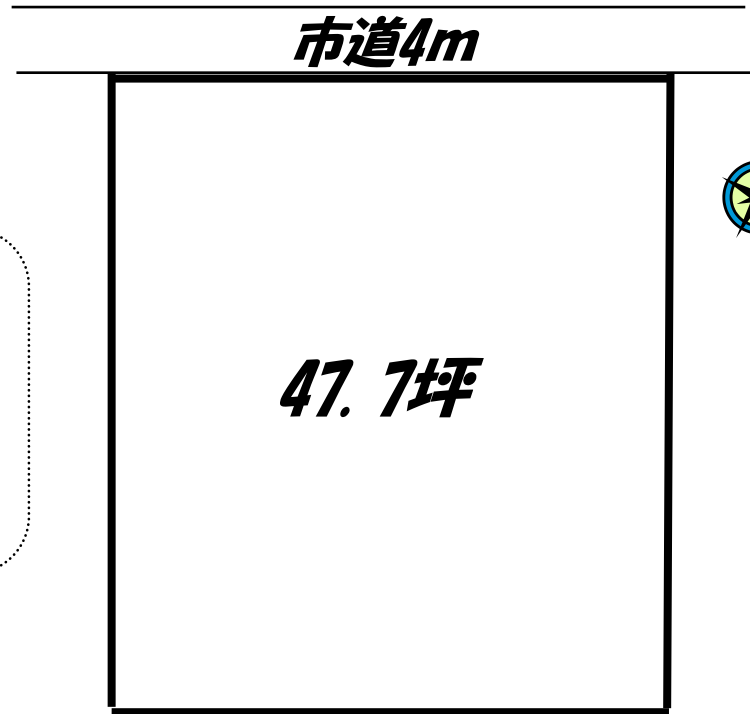

♪土地／158㎡

♪用途／第1種低層住居専用地域

♪建ぺい率・容積率／50%・80%

♪地目／畑

♪現況／更地

ライオンフォーション

西小学校	6分
北本中学校	6分
北本市役所	2分
いなげや	12分

<媒介>