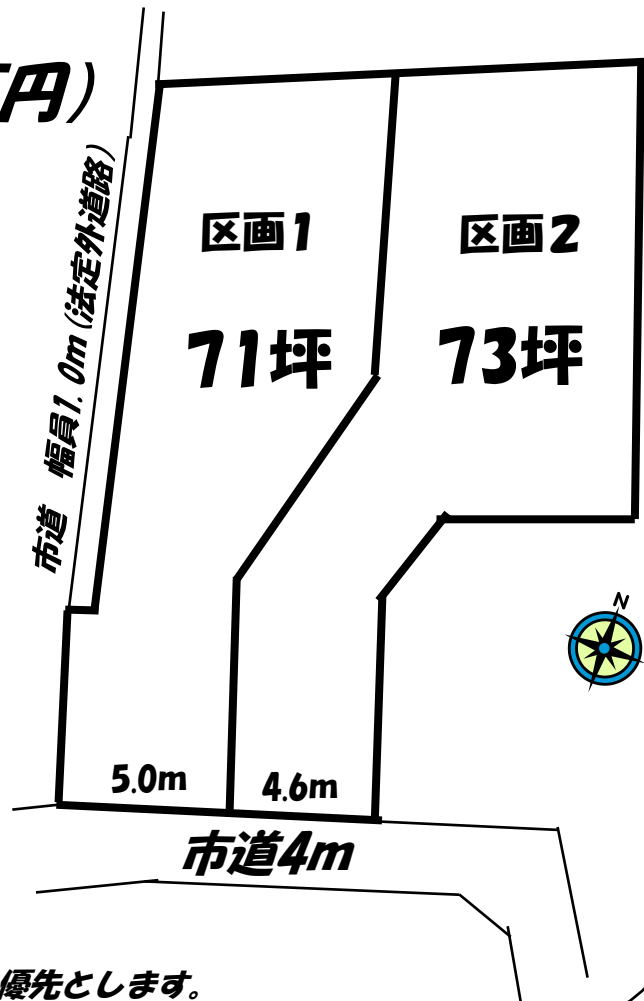

売地

鴻巣・松原 1,650万円

○建築条件なし (A・B区画とも1,650万円)

★北本駅徒歩21分

★南道路・日当たり最高

★都市ガス・本下水

♪所在／鴻巣市松原4丁目4674-3

♪交通／北本駅徒歩21分

♪土地／A区画:237.68㎡ B区画:243.25

♪用途／第一種住居地域

♪建ぺい率・容積率／60%・200%

♪地目／畑

♪現況／更地

ライフインフォメーション

ヤオコー北本中央店 13分

松原小学校 5分

南中学校 9分