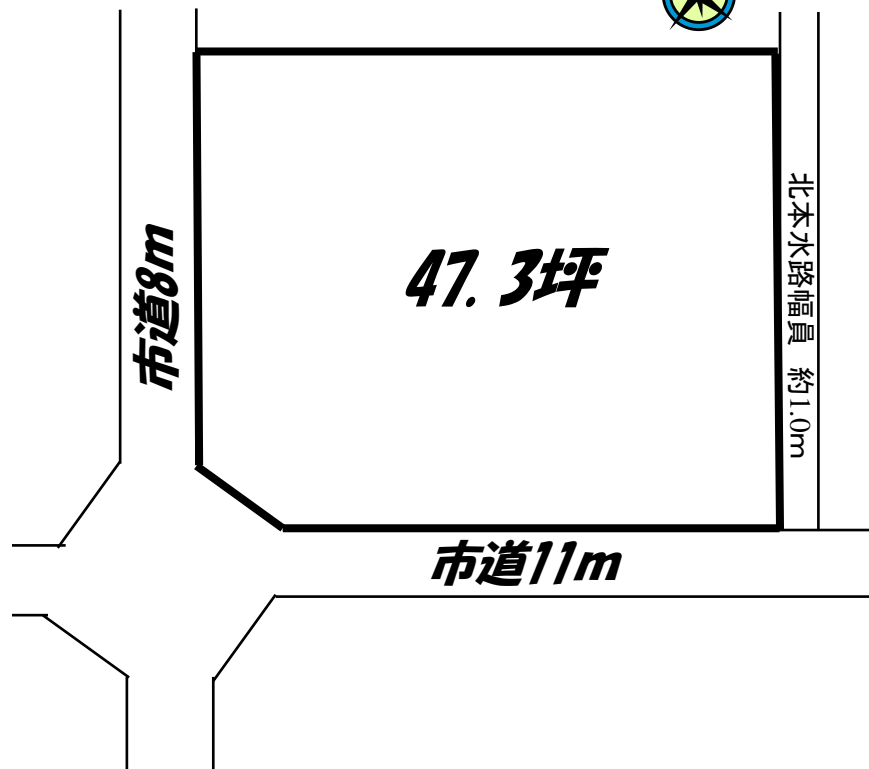

売地

北本・本町 1,980万円

○建築条件なし

★北本駅より1300m

★南西角地

★上・下水道宅地内引込済

★都市ガス・本下水

♪所在／北本市本町8丁目81

♪交通／北本駅徒歩17分

♪土地／156.63㎡

♪用途／第1種住居地域

♪建ぺい率・容積率／60%・200%

♪地目／宅地

♪現況／更地

ライオンメーション

西小学校 650m

北本中学校 850m

北本市役所 700m

ヤオコー 280m