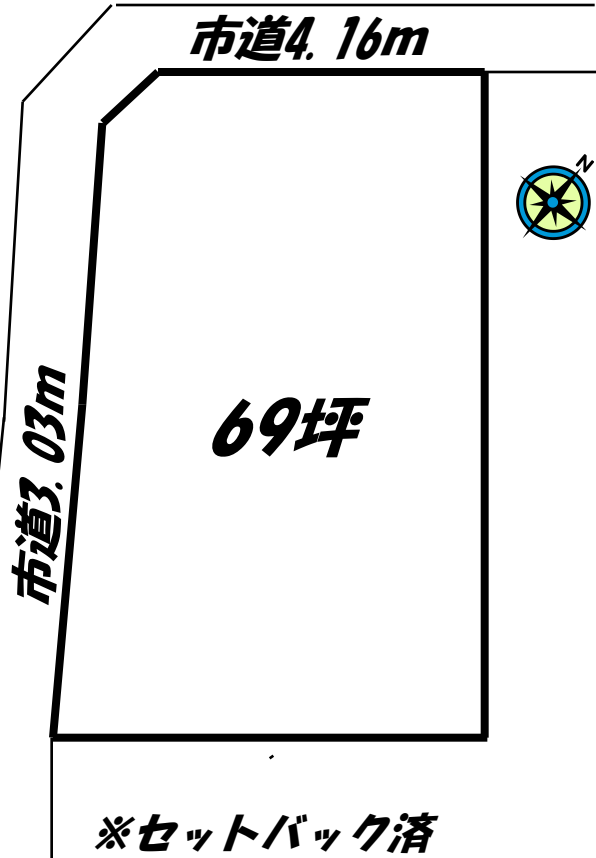

売地 北本・西高尾 1,780万円

○建築条件なし

★広い敷地69坪

★閑静な住宅街、陽当たり良好

★都市ガス、上・下水道引込済

♪所在／北本市西高尾5丁目149

♪交通／北本駅徒歩16分

♪土地／229㎡

♪用途／第1種低層住居専用地域

♪建ぺい率・容積率／50%・80%

♪地目／畑

♪現況／更地

ライオンホームズ
西小学校 400m
北本中学校 600m