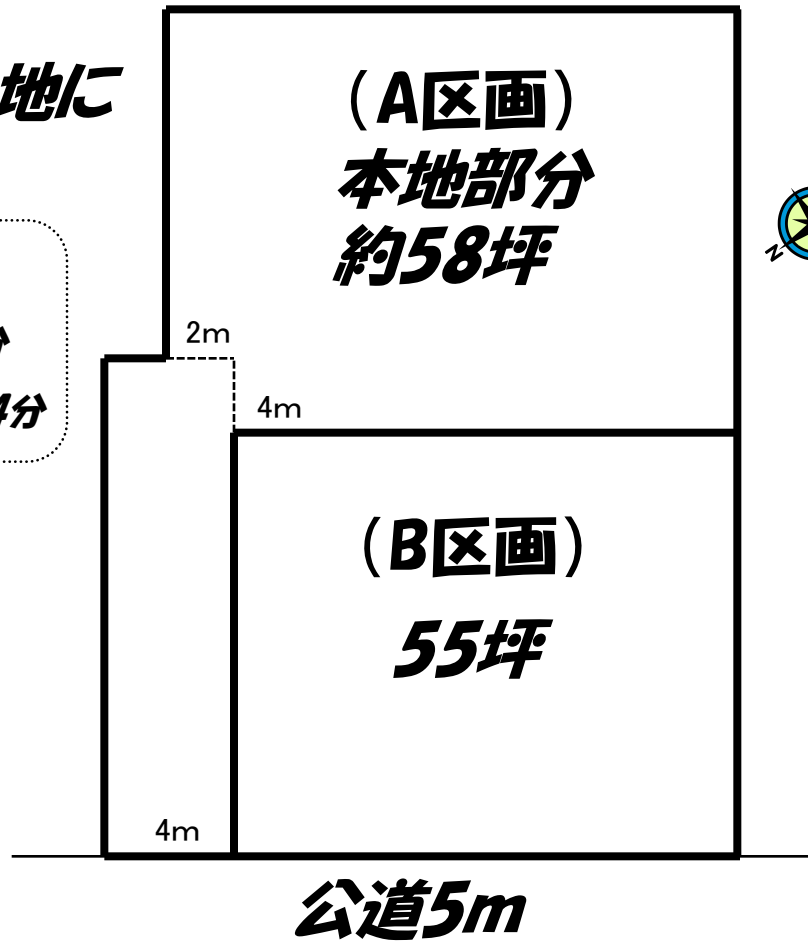

売地

桶川市・末広

A区画 1,400万円
B区画 1,800万円

○建築条件なし ☆2世帯住宅用地に最適!

★桶川駅徒歩21分

★中小学校至近

★都市ガス・本下水

学校区
桶川東小学校 6分
桶川東中学校学校 4分

- ♪所在／桶川市末広3丁目2019-6他7筆
- ♪交通／桶川駅徒歩21分
- ♪土地／A区画/290.28㎡(敷地延長部分97.28㎡含む)
B区画/183.47㎡

- ♪用途／第一種低層住居専用地域
- ♪建ぺい率・容積率／50%・80%
- ♪地目／宅地、畑
- ♪現況／古家あり

<専任>

※図面と現況が異なる場合は現況を優先とします。

住まいづくりのお手伝い
有限会社 **エステージ**

埼玉県宅地建物取引業協会会員 埼玉県知事(5)17705号